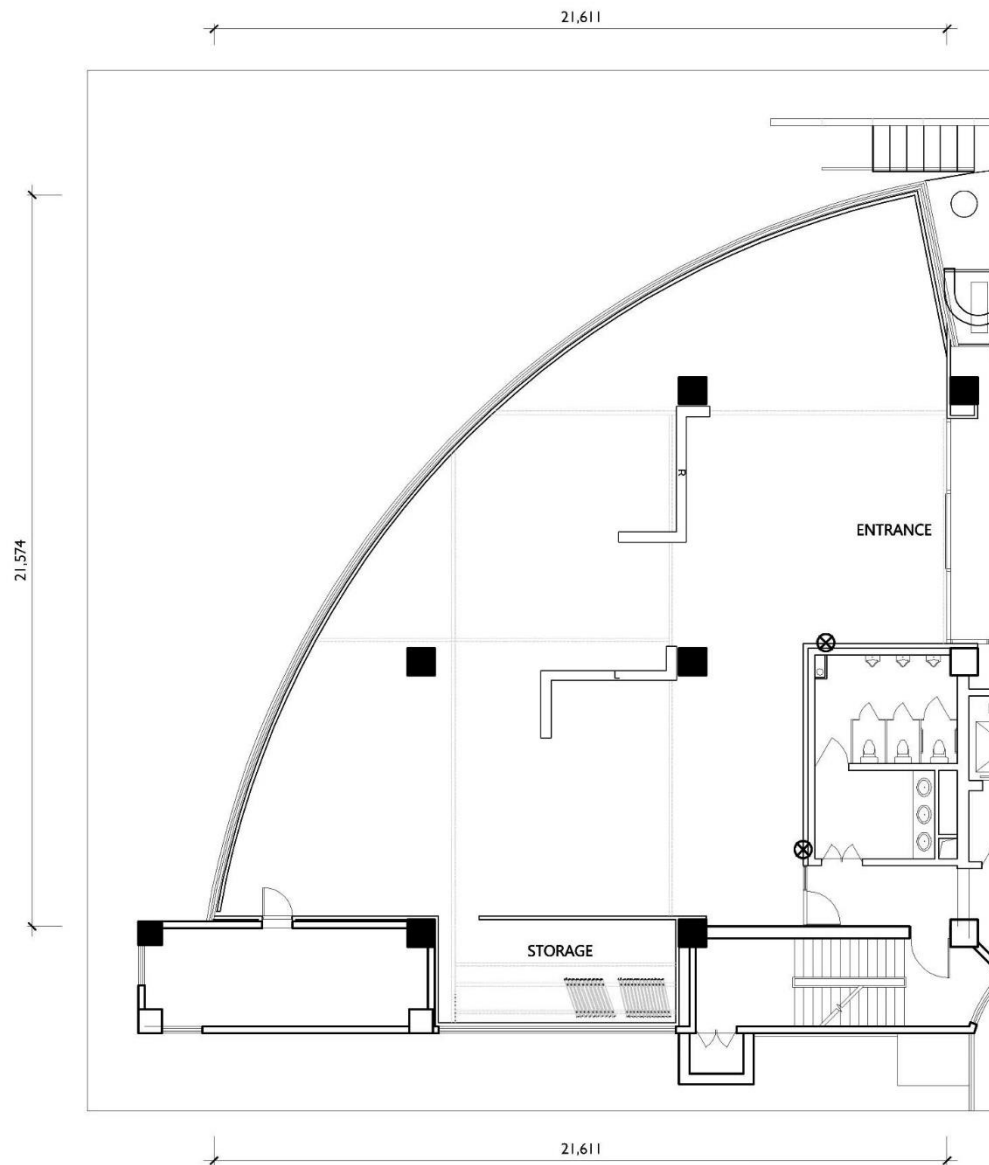

艺韵厅平面图

面积：约327m²

주중한국문화원
驻华韩国文化院
KOREAN CULTURAL CENTER, CHINA

艺韵厅照片

주중한국문화원
驻华韩国文化院
KOREAN CULTURAL CENTER, CHINA

艺韵厅照片

주중한국문화원
驻华韩国文化院
KOREAN CULTURAL CENTER, CHINA