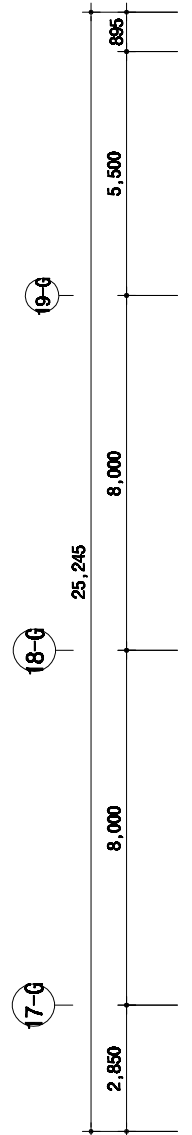

项目名称
K-Content Biz
북경센터 실시설계

项目编号
NOTE

名称	图例	距地尺寸
网络插座	ITD	+300
插座	⌚	+300
电视插座	TV	±0
投影仪插座	投影	±0

REVISIONS & REVISIONS		
7		
6		
5		
4		
3		
2		
1		
NO.	DATE	REVISION

设计
审核
审批
项目负责人

一层插座网线布置图

比例 A3 : 1/150

项目编号
A-102