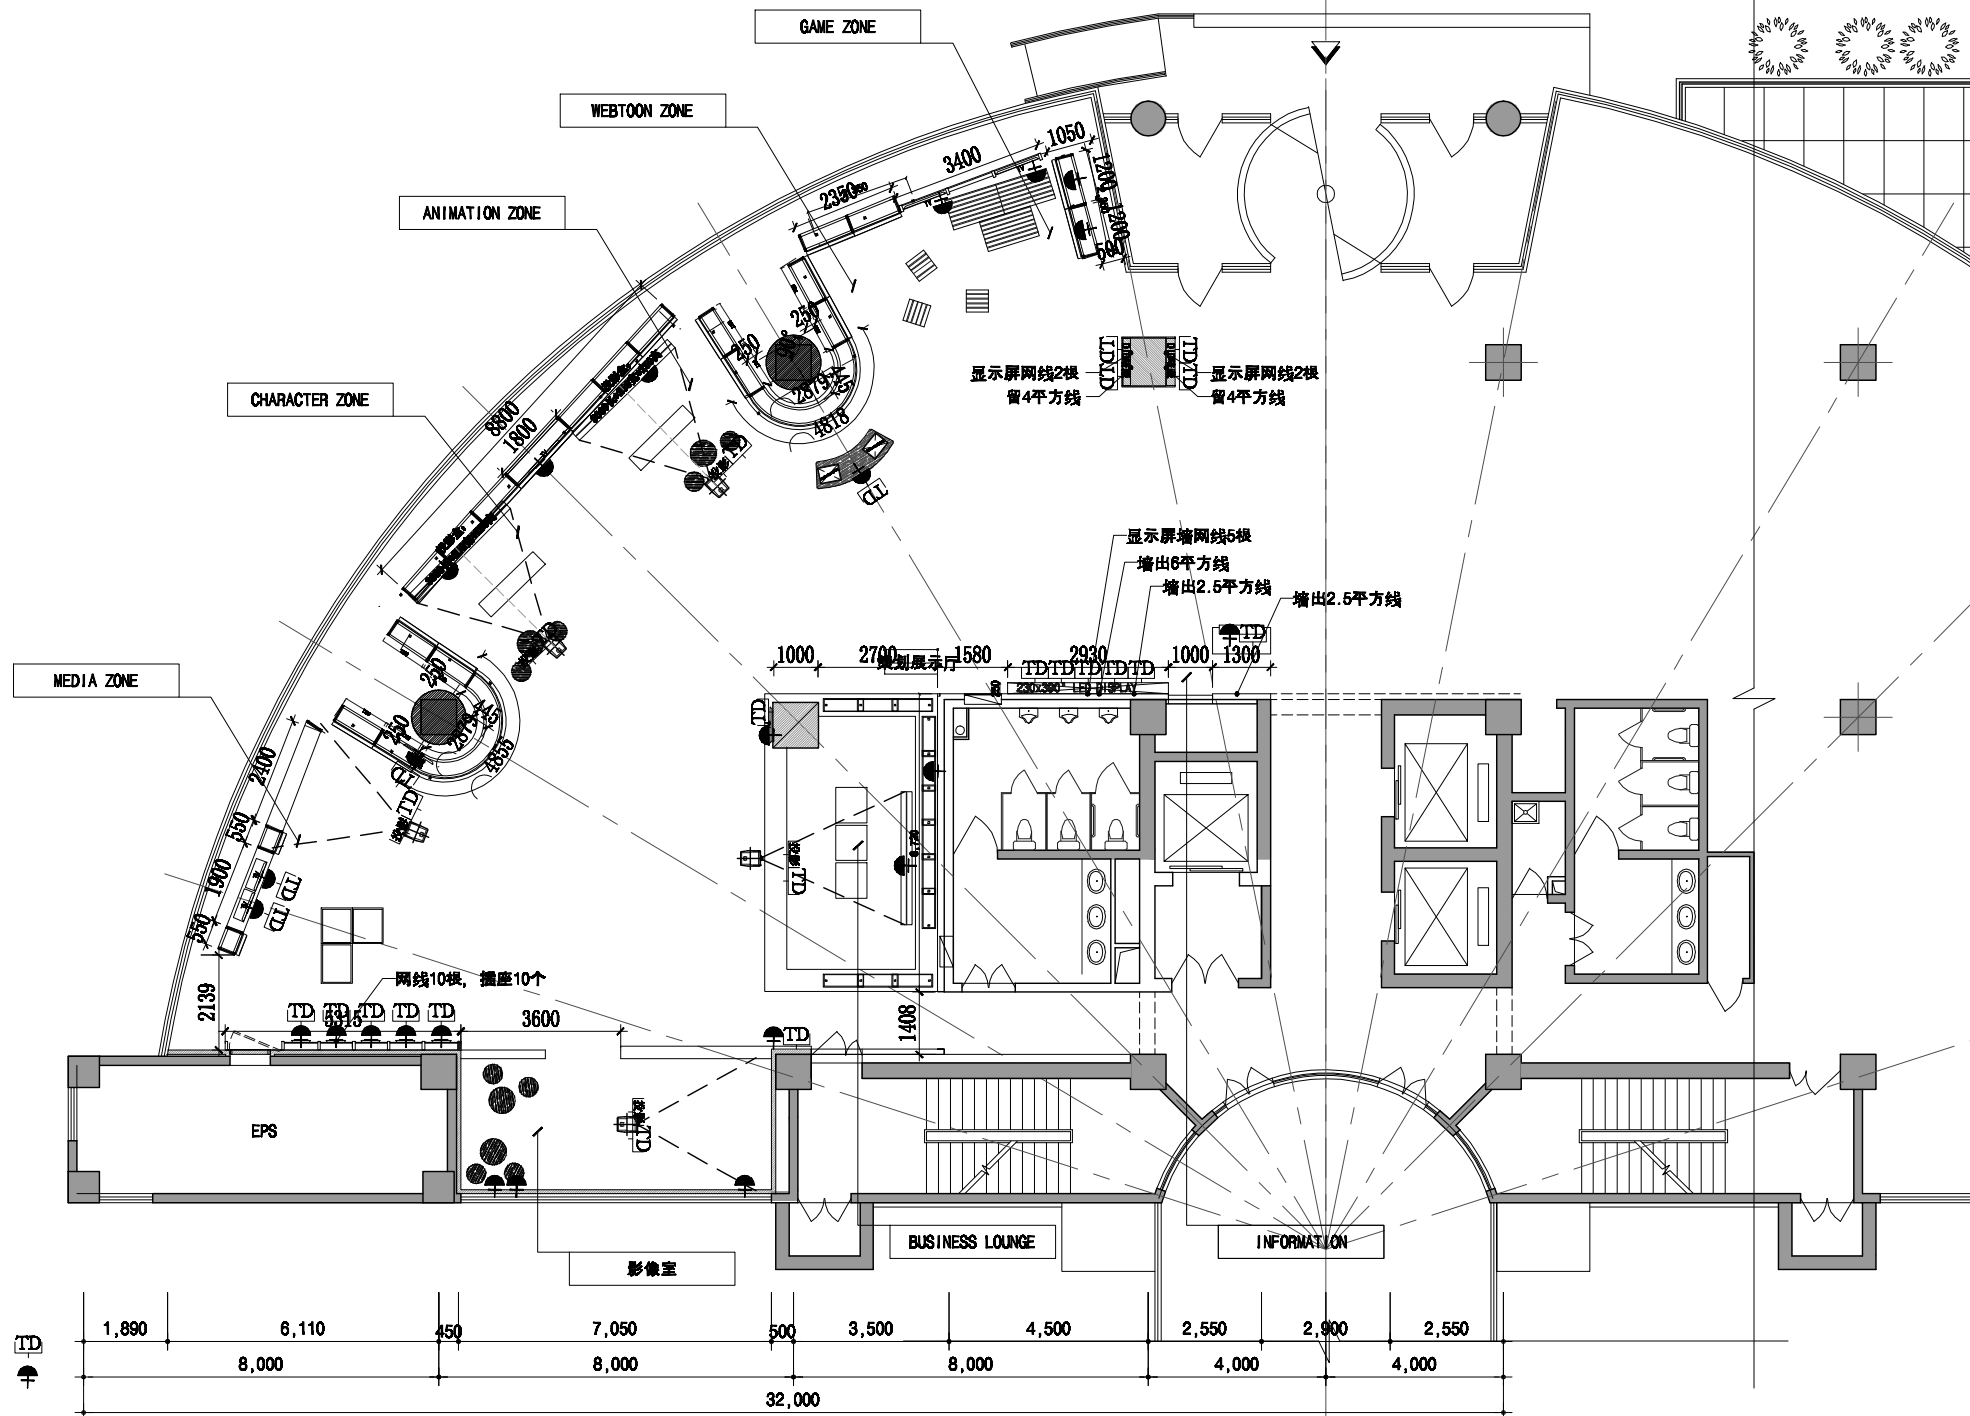

项目名称
K-Content Biz
북경센터 실시설계

项目编号
NOTE

名称	图例	距地尺寸
网络插座	ITD	+300
插座	⌚	+300
电视插座	TV	±0
投影仪插座	投影	±0

REVISIONS & REVISIONS		
7		
6		
5		
4		
3		
2		
1		
NO.	DATE	REVISION

设计
审核
审批
项目负责人

一层插座网线布置图

比例 A3 : 1/150

项目编号
A-102