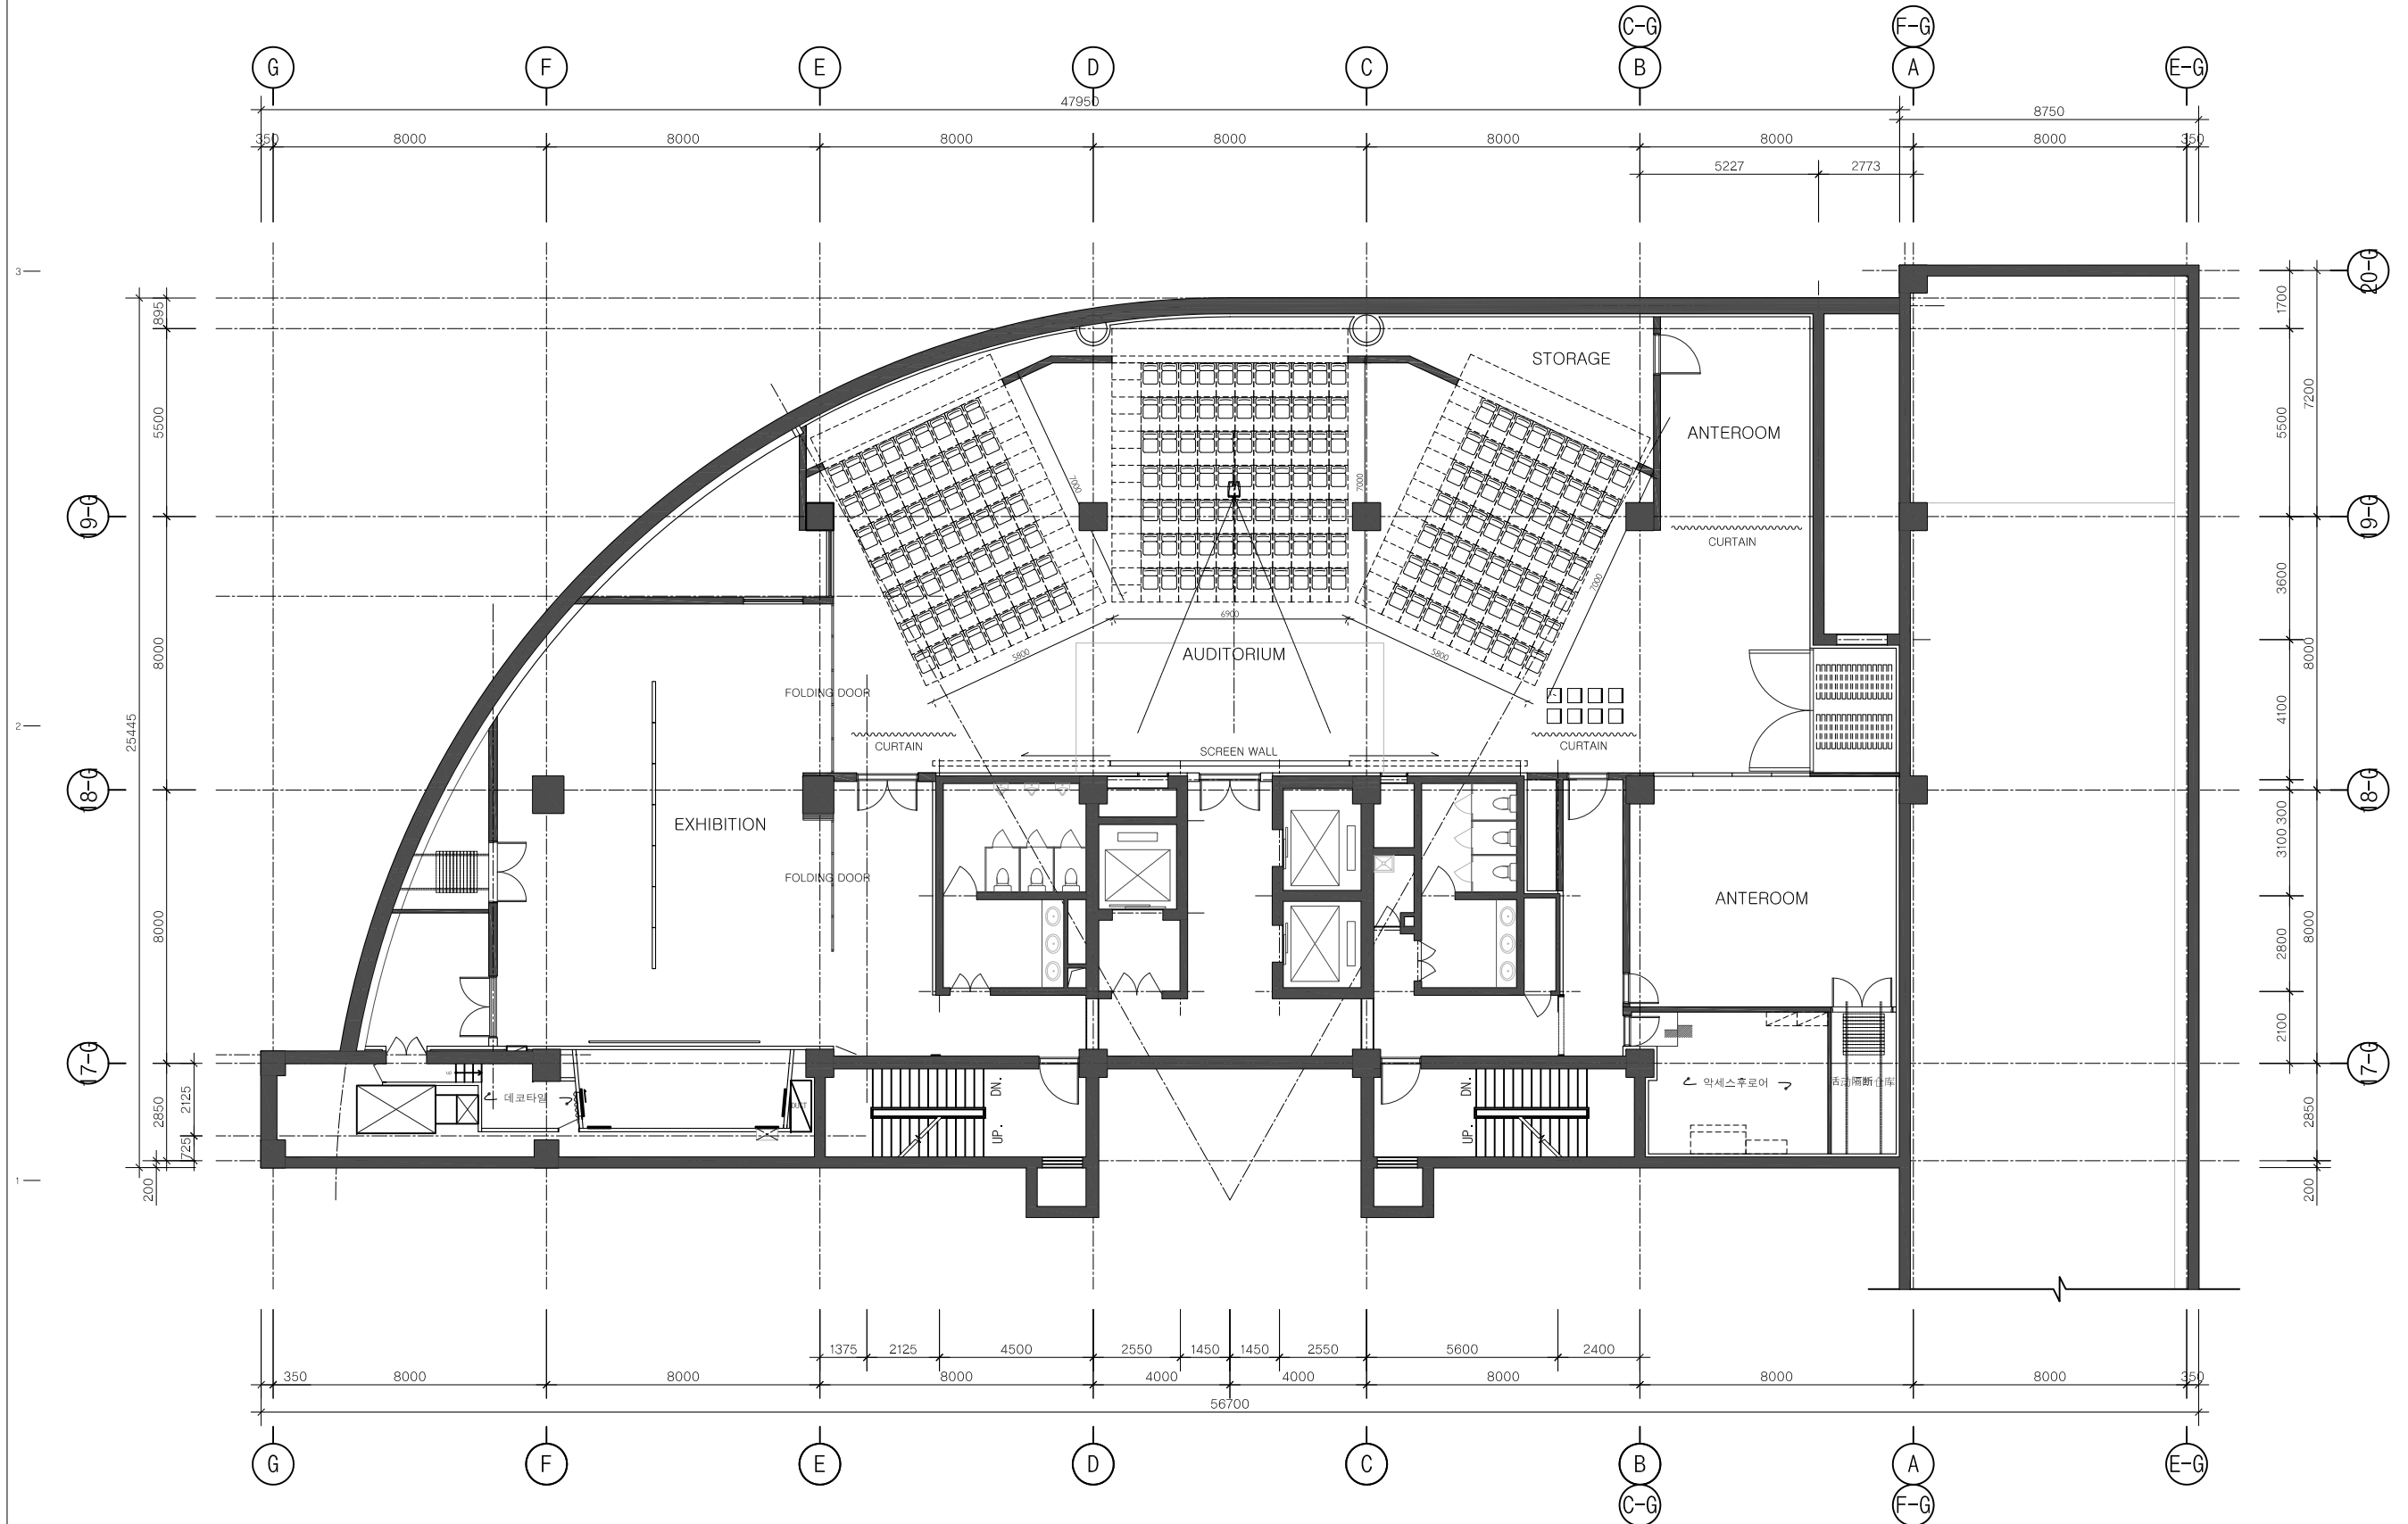

ALT-1 대규모 공연

1
A

FLOOR PLAN
SCALE:1/200

TITRE DU PROJET 주중 북경문화원 지하1층	SIT Beijing, China	
	TITRE DU PLAN FLOOR PLAN	
Date ---, NOV, 2016	N° de dessin 1629-14-Secho-dong-Secho-Gu, Seoul, Korea	ARCHITECTE D'INTERIEUR le sixième 1629-14, Secho-dong, Secho-Gu, Seoul, Korea T. +82.2.583.7024 F. +82.2.583.7027 www.sixieme.co.kr
N° de projet	Echelle	
Ne pas prendre de mesure sur ce plan		

ALT-2 대규모 전시

1
A

FLOOR PLAN
SCALE:1/200

TITRE DU PROJET 주중 북경문화원 지하1층	SITE Beijing, China	ARCHITECTE D'INTERIEUR Nelson
TITRE DU PLAN FLOOR PLAN	Date ---, NOV, 2016	le sixième
N° de projet ---	N° de dessin ---	1629-14, Secho-dong, Secho-Gu, Seoul, Korea T. +82.2.583.7024 F. +82.2.583.7027 www.sixieme.co.kr
N° de plan ---		
Echelle		
Ne pas prendre de mesure sur ce plan		

ALT-3 작은행사 + 큰 전시

1
A
FLOOR PLAN
SCALE:1/200

TITRE DU PROJET 주중 북경문화원 지하1층	SIT Beijing, China		ARCHITECTE D'INTERIEUR le sixième
	TITRE DU PLAN FLOOR PLAN		1629-14, Secho-dong, Secho-Gu, Seoul, Korea T. +82.2.583.7024 F. +82.2.583.7027 www.sixieme.co.kr
Date ---, NOV, 2016	N° de dessin	Echelle	
N° de projet	Ne pas prendre de mesure sur ce plan		

ALT-4 큰 공연 + 작은 전시

1
A

FLOOR PLAN
SCALE:1/200

TITRE DU PROJET 주중 북경문화원 지하1층	SITE Beijing, China		ARCHITECTE D'INTERIEUR le sixième
	TITRE DU PLAN FLOOR PLAN		1629-14, Secho-dong, Secho-Gu, Seoul, Korea T. +82.2.583.7024 F. +82.2.583.7027 www.sixieme.co.kr
Date ---, NOV, 2016	N° de dessin	Echelle	
N° de projet	Ne pas prendre de mesure sur ce plan		