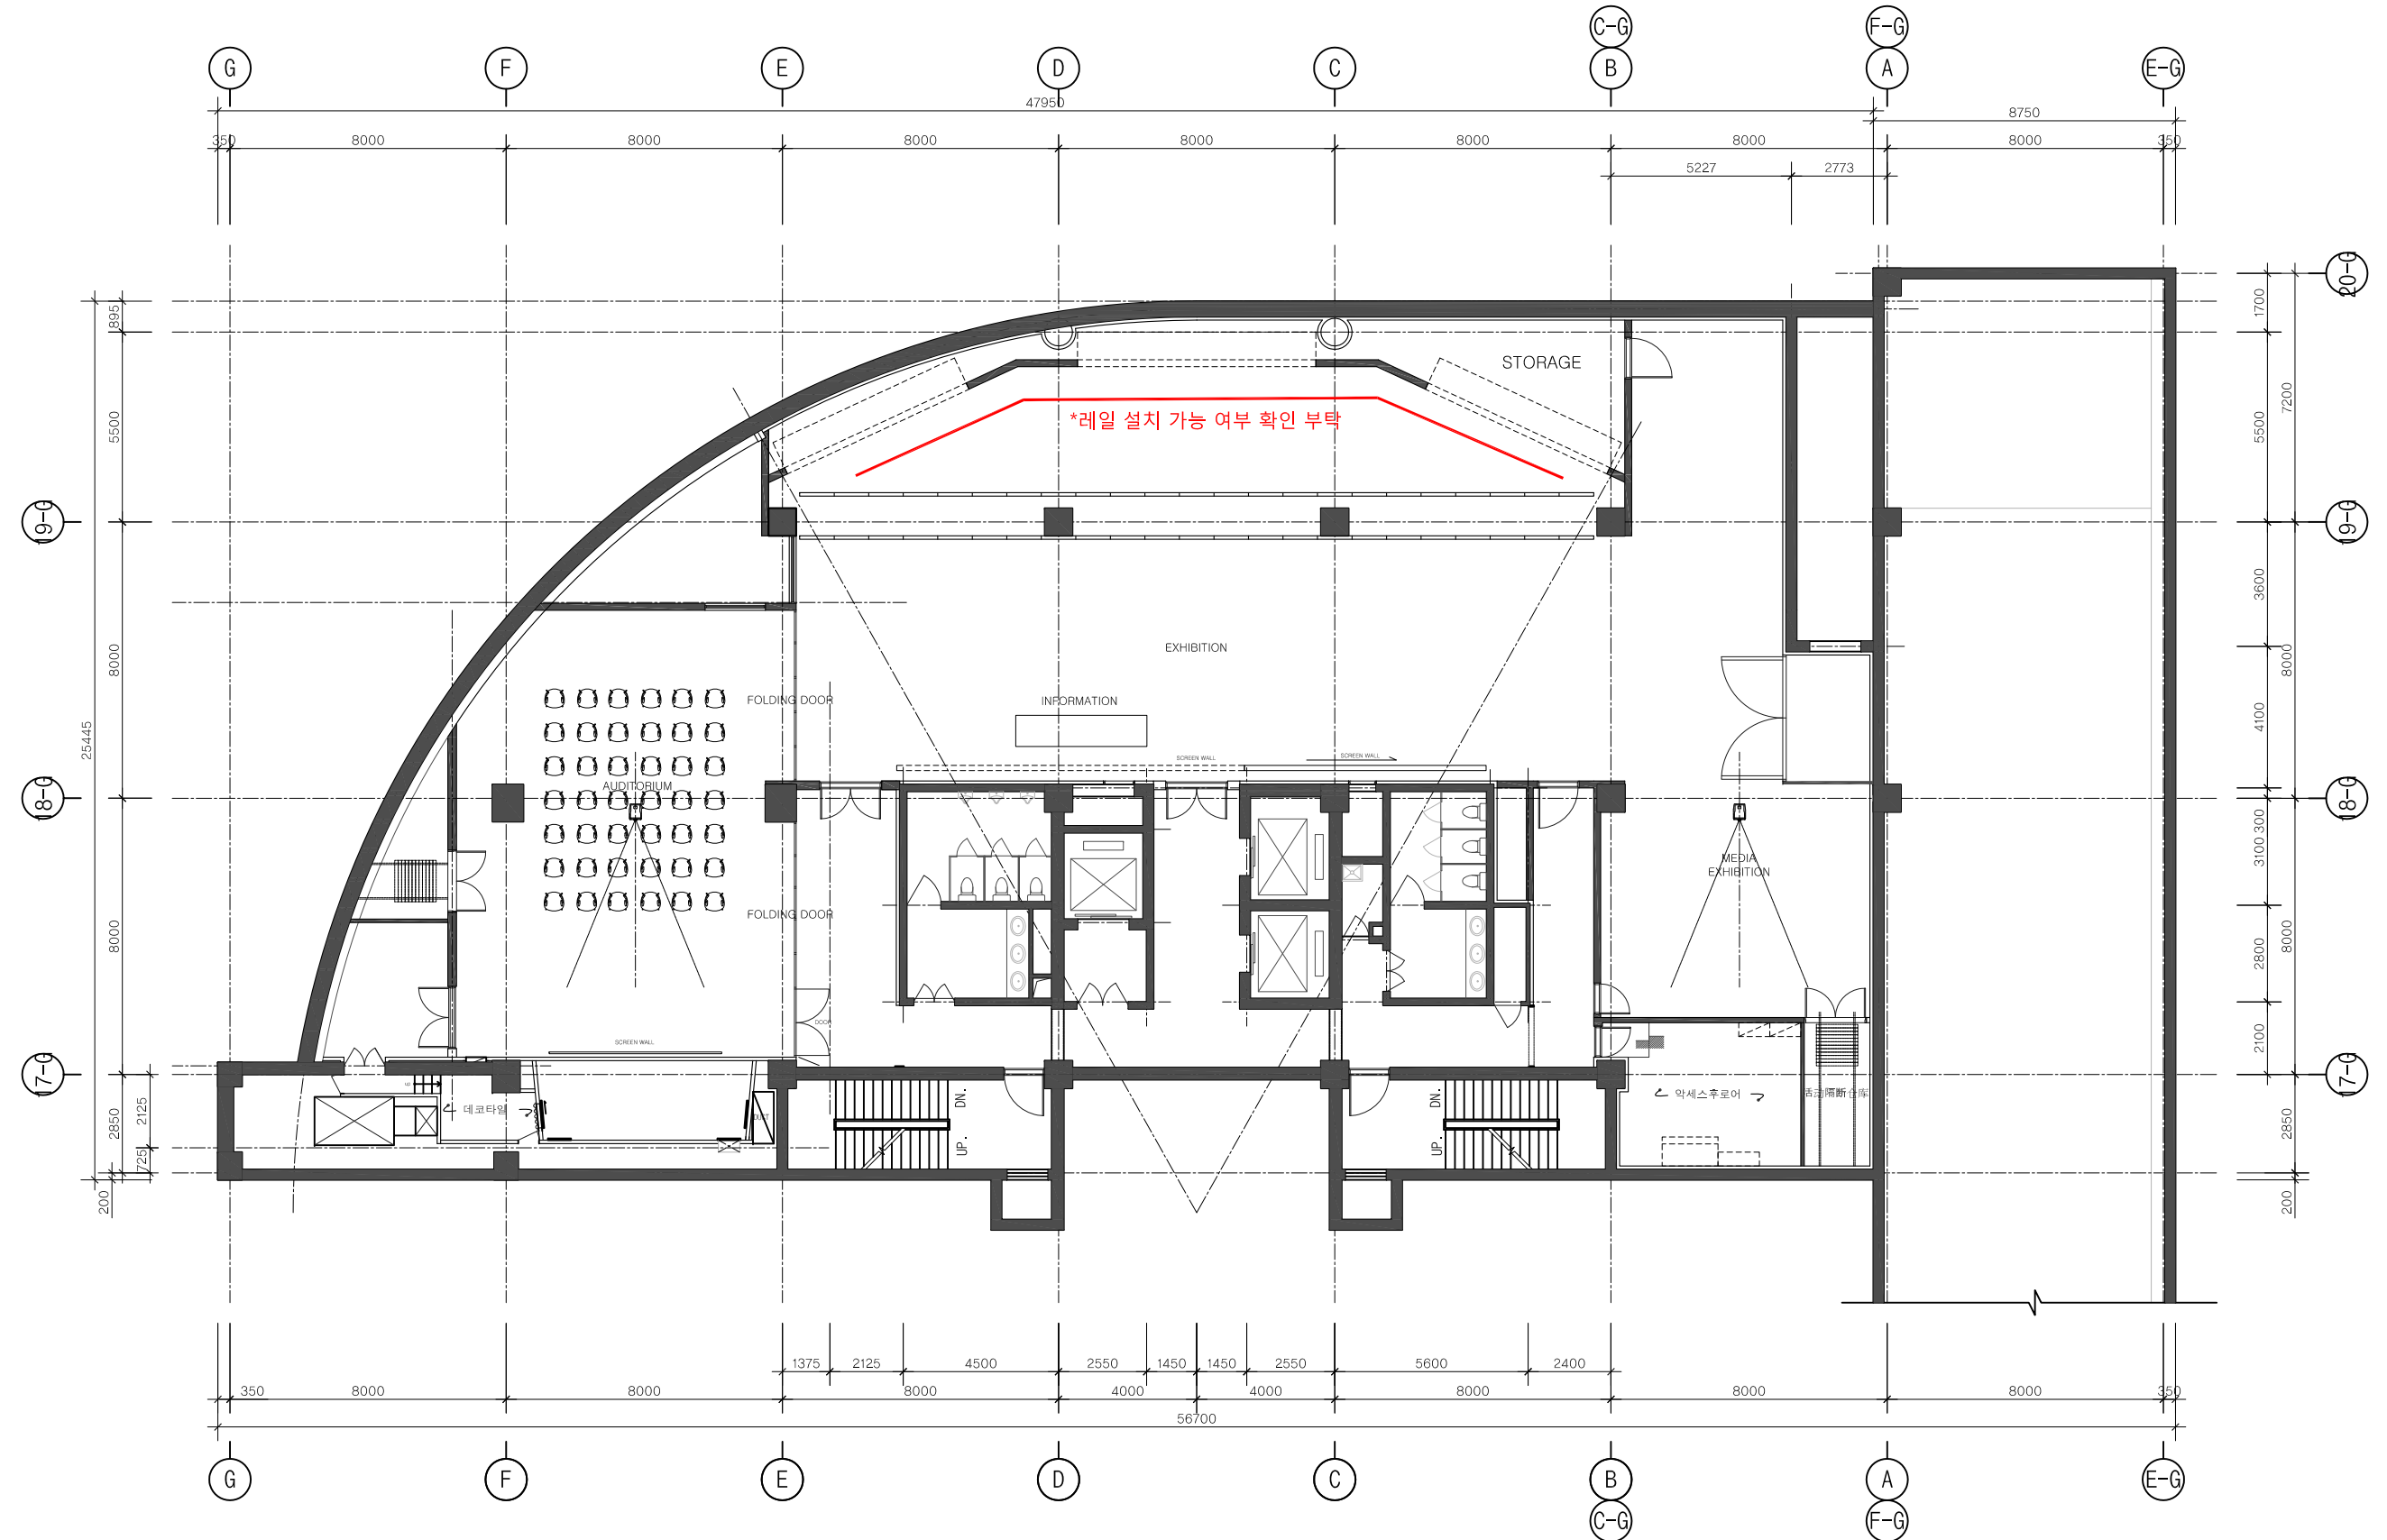

ALT-1 대규모 공연

1
A

FLOOR PLAN
SCALE:1/200

TITRE DU PROJET 주중 북경문화원 지하1층	SIT Beijing, China	
	TITRE DU PLAN FLOOR PLAN	
Date ---, NOV, 2016	N° de dessin 1629-14-Secho-dong-Secho-Gu, Seoul, Korea	ARCHITECTE D'INTERIEUR le sixième 1629-14, Secho-dong, Secho-Gu, Seoul, Korea T. +82.2.583.7024 F. +82.2.583.7027 www.sixieme.co.kr
N° de projet	Echelle	
Ne pas prendre de mesure sur ce plan		

ALT-2 대규모 전시

1
A

FLOOR PLAN
SCALE:1/200

TITRE DU PROJET 주중 북경문화원 지하1층	SITE Beijing, China	ARCHITECTE D'INTERIEUR Nelson
TITRE DU PLAN FLOOR PLAN	Date ---, NOV, 2016	le sixième
N° de projet ---	N° de dessin ---	1629-14, Secho-dong, Secho-Gu, Seoul, Korea T. +82.2.583.7024 F. +82.2.583.7027 www.sixieme.co.kr
N° de plan ---		
Echelle		
Ne pas prendre de mesure sur ce plan		

ALT-3 작은행사 + 큰 전시

1
A
FLOOR PLAN
SCALE:1/200

TITRE DU PROJET 주중 북경문화원 지하1층	SIT Beijing, China		ARCHITECTE D'INTERIEUR le sixième
	TITRE DU PLAN FLOOR PLAN		1629-14, Secho-dong, Secho-Gu, Seoul, Korea T. +82.2.583.7024 F. +82.2.583.7027 www.sixieme.co.kr
Date ---, NOV, 2016	N° de dessin	Echelle	
N° de projet	Ne pas prendre de mesure sur ce plan		

ALT-4 큰 공연 + 작은 전시

1
A

FLOOR PLAN
SCALE:1/200

TITRE DU PROJET 주중 북경문화원 지하1층	SITE Beijing, China		ARCHITECTE D'INTERIEUR le sixième
	TITRE DU PLAN FLOOR PLAN		1629-14, Secho-dong, Secho-Gu, Seoul, Korea T. +82.2.583.7024 F. +82.2.583.7027 www.sixieme.co.kr
Date ---, NOV, 2016	N° de dessin	Echelle	
N° de projet	Ne pas prendre de mesure sur ce plan		