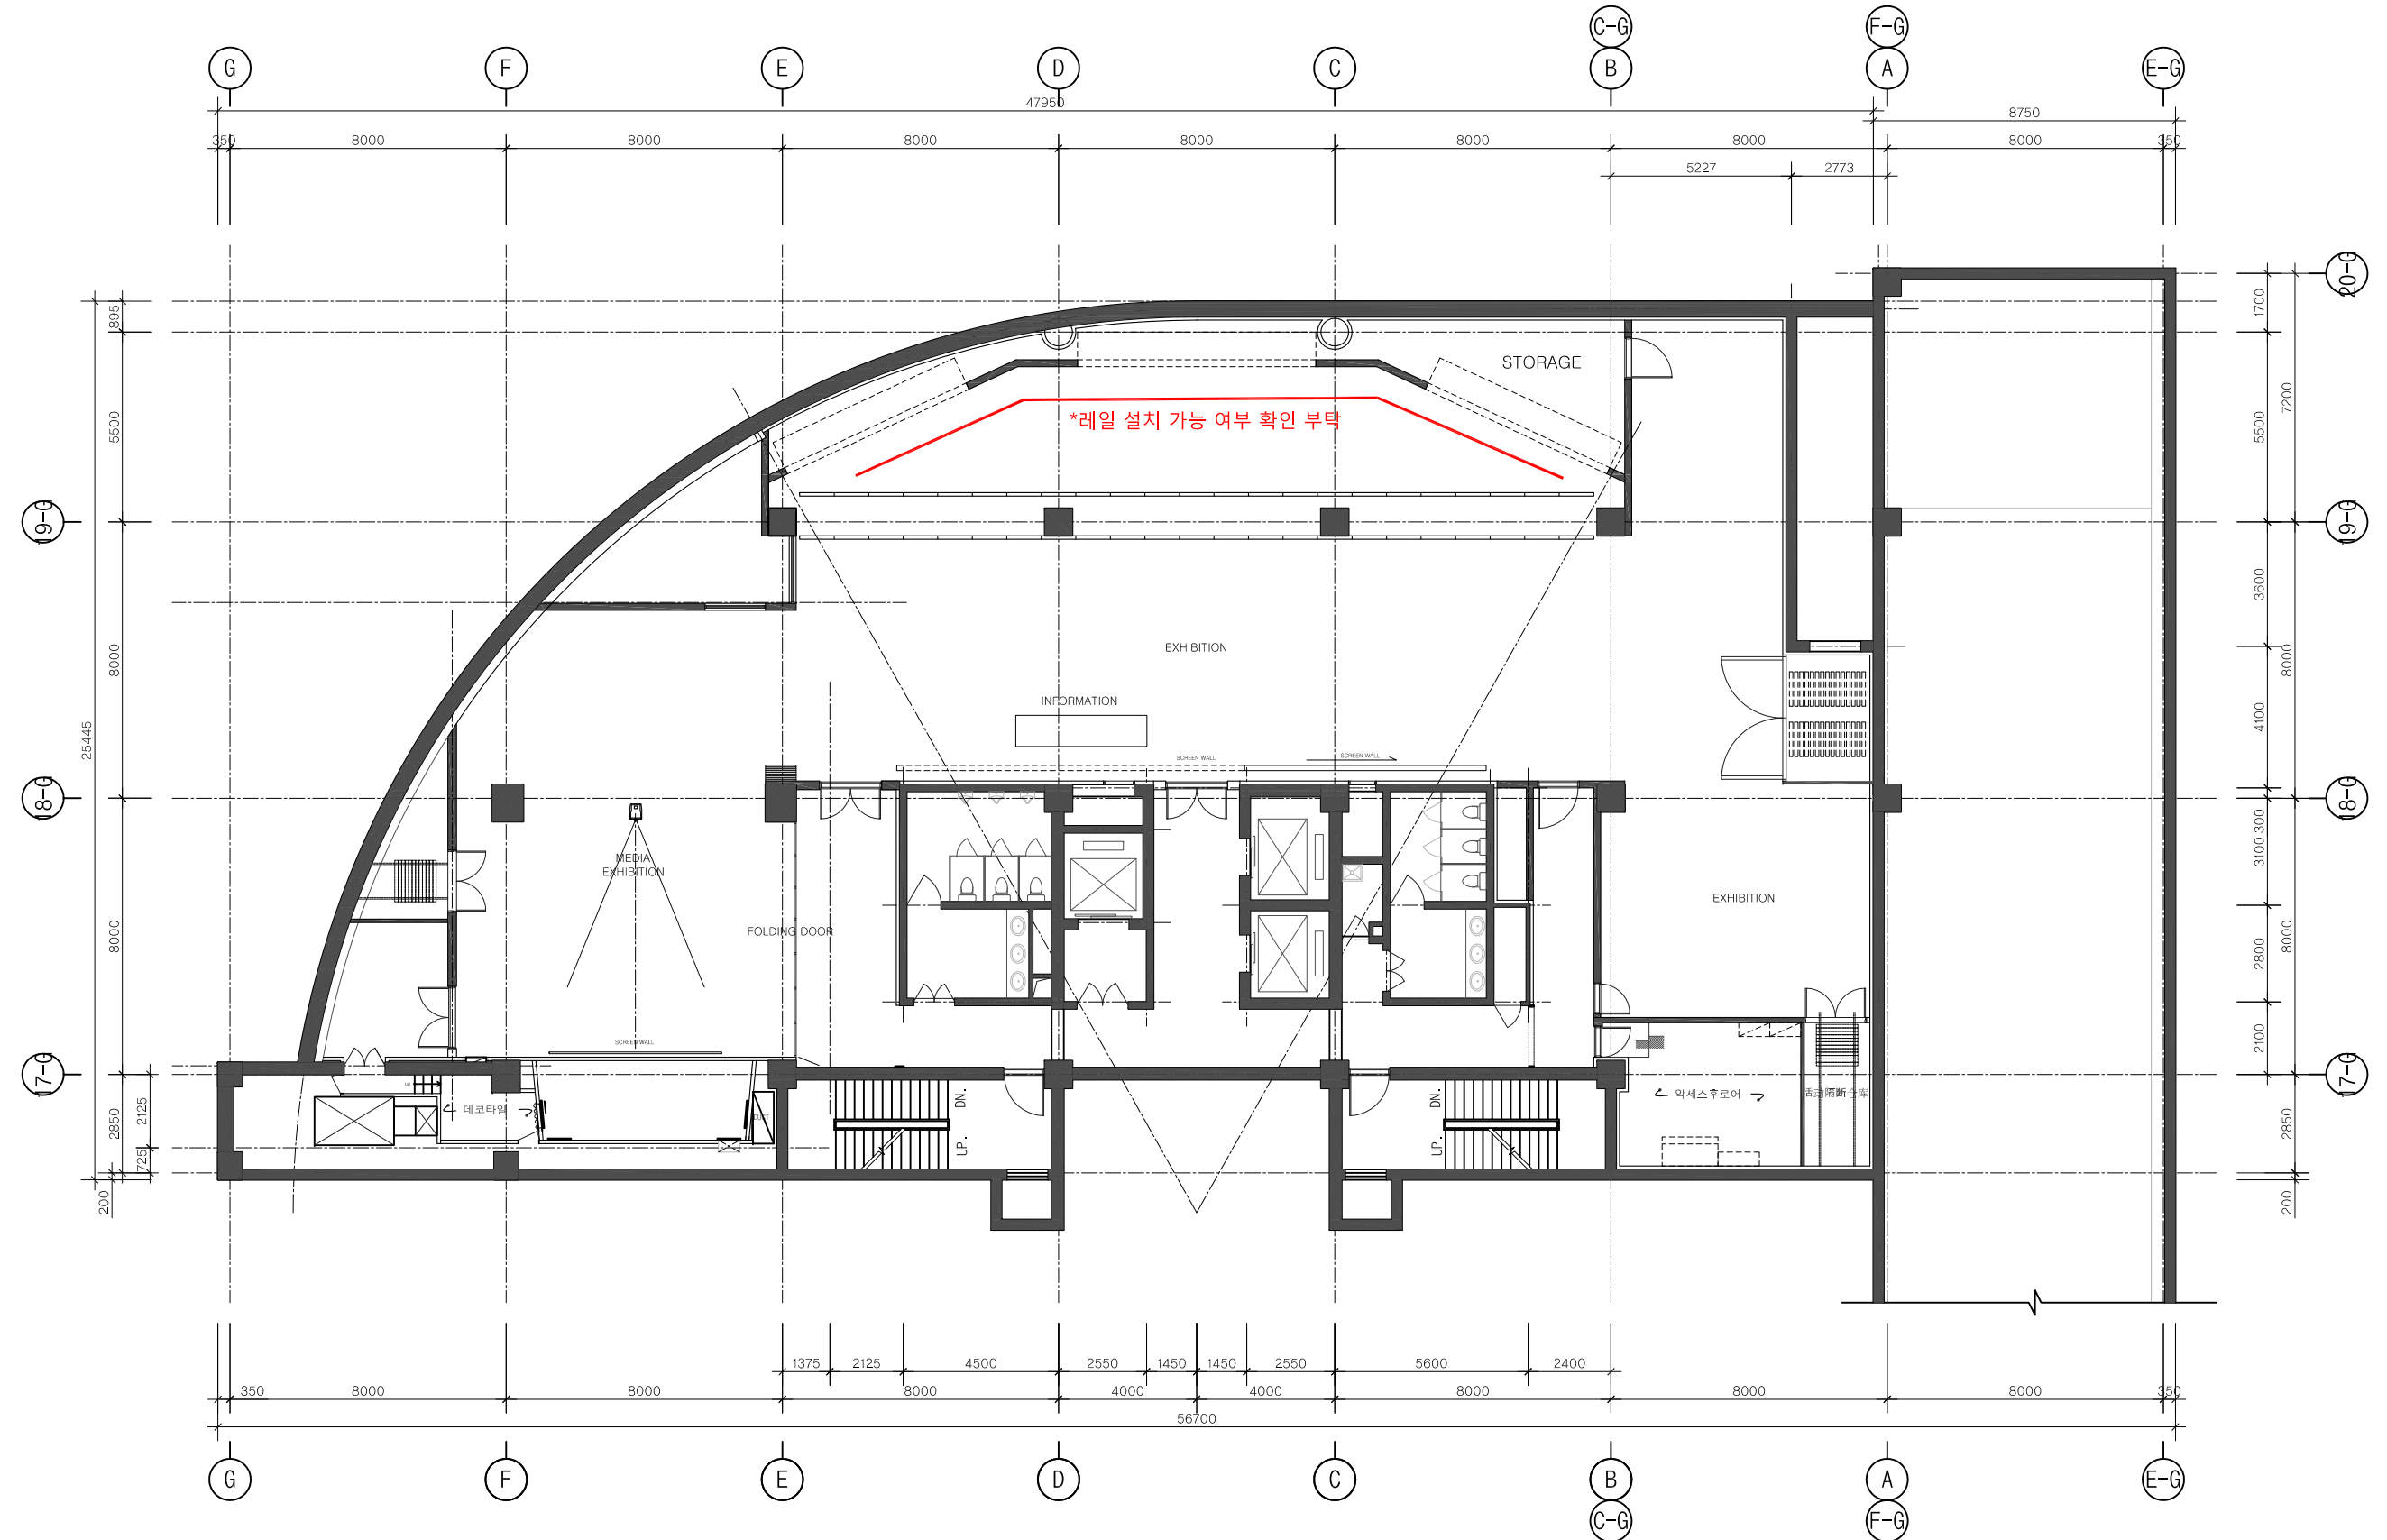

ALT-1 대규모 공연

1
A

FLOOR PLAN
SCALE:1/200

TITRE DU PROJET 주중 북경문화원 지하1층	SIT Beijing, China	
	TITRE DU PLAN FLOOR PLAN	
Date ---, NOV, 2016	N° de dessin 1629-14-Secho-dong-Secho-Gu, Seoul, Korea	ARCHITECTE D'INTERIEUR le sixième 1629-14, Secho-dong, Secho-Gu, Seoul, Korea T. +82.2.583.7024 F. +82.2.583.7027 www.sixieme.co.kr
N° de projet	Echelle	
Ne pas prendre de mesure sur ce plan		

ALT-2 대규모 전시

1
A

FLOOR PLAN
SCALE:1/200

TITRE DU PROJET 주중 북경문화원 지하1층	SITE Beijing, China	ARCHITECTE D'INTERIEUR Nelson
TITRE DU PLAN FLOOR PLAN	Date ---, NOV, 2016	le sixième
N° de projet ---	N° de dessin ---	1629-14, Secho-dong, Secho-Gu, Seoul, Korea T. +82.2.583.7024 F. +82.2.583.7027 www.sixieme.co.kr
N° de plan ---		
Echelle		
Ne pas prendre de mesure sur ce plan		

ALT-3 작은행사 + 큰 전시

1
A
FLOOR PLAN
SCALE:1/200

TITRE DU PROJET 주중 북경문화원 지하1층	SIT Beijing, China		ARCHITECTE D'INTERIEUR le sixième
	TITRE DU PLAN FLOOR PLAN		1629-14, Secho-dong, Secho-Gu, Seoul, Korea T. +82.2.583.7024 F. +82.2.583.7027 www.sixieme.co.kr
Date ---, NOV, 2016	N° de dessin	Echelle	
N° de projet	Ne pas prendre de mesure sur ce plan		

ALT-4 큰 공연 + 작은 전시

1
A

FLOOR PLAN
SCALE:1/200

TITRE DU PROJET 주중 북경문화원 지하1층	SITE Beijing, China		ARCHITECTE D'INTERIEUR le sixième
	TITRE DU PLAN FLOOR PLAN		1629-14, Secho-dong, Secho-Gu, Seoul, Korea T. +82.2.583.7024 F. +82.2.583.7027 www.sixieme.co.kr
Date ---, NOV, 2016	N° de dessin	Echelle	
N° de projet	Ne pas prendre de mesure sur ce plan		