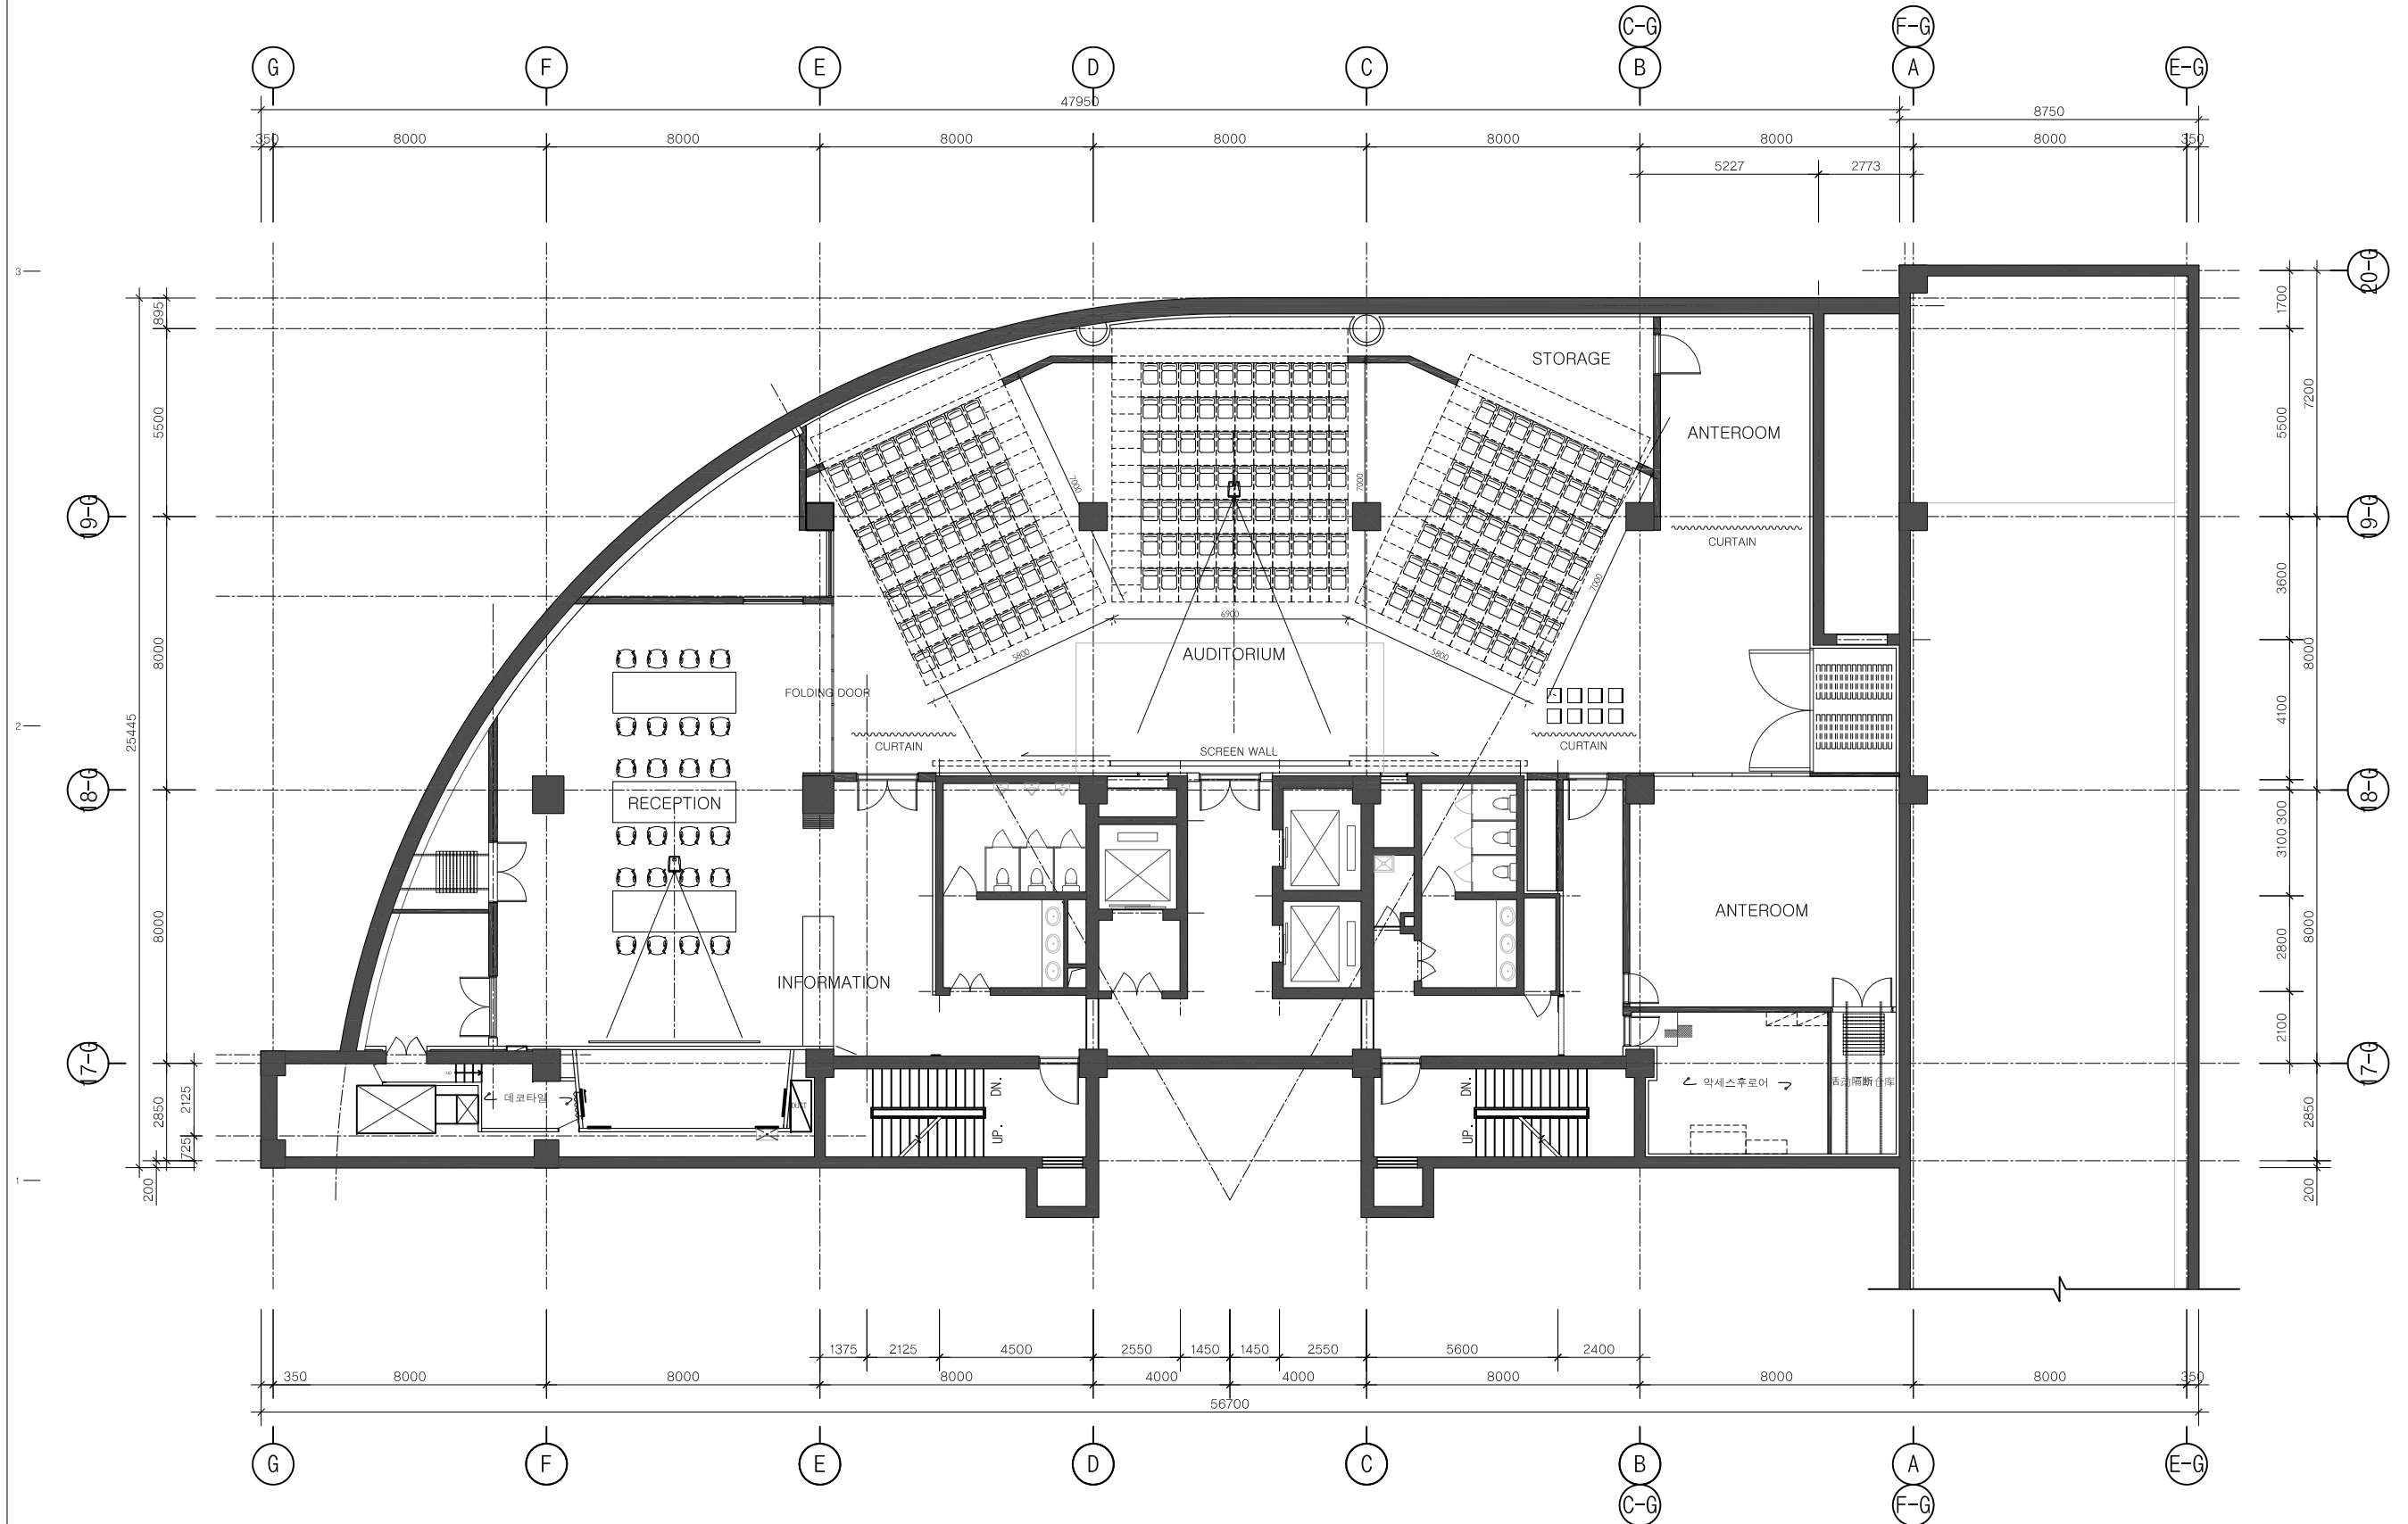

ALT-1 대규모 공연

1
A

FLOOR PLAN
SCALE:1/200

TITRE DU PROJET 주중 북경문화원 지하1층	SIT Beijing, China	
	TITRE DU PLAN FLOOR PLAN	
Date ---, NOV, 2016	N° de dessin 1629-14-Secho-dong-Secho-Gu, Seoul, Korea	ARCHITECTE D'INTERIEUR le sixième 1629-14, Secho-dong, Secho-Gu, Seoul, Korea T. +82.2.583.7024 F. +82.2.583.7027 www.sixieme.co.kr
N° de projet	Echelle	
Ne pas prendre de mesure sur ce plan		

ALT-2 대규모 전시

1
A

FLOOR PLAN
SCALE:1/200

TITRE DU PROJET 주중 북경문화원 지하1층	SITE Beijing, China	ARCHITECTE D'INTERIEUR Nelson
TITRE DU PLAN FLOOR PLAN	Date ---, NOV, 2016	le sixième
N° de projet ---	N° de dessin ---	1629-14, Secho-dong, Secho-Gu, Seoul, Korea T. +82.2.583.7024 F. +82.2.583.7027 www.sixieme.co.kr
N° de plan ---		
Echelle		
Ne pas prendre de mesure sur ce plan		

ALT-3 작은행사 + 큰 전시

1
A
FLOOR PLAN
SCALE:1/200

TITRE DU PROJET 주중 북경문화원 지하1층	SIT Beijing, China		ARCHITECTE D'INTERIEUR le sixième
	TITRE DU PLAN FLOOR PLAN		1629-14, Secho-dong, Secho-Gu, Seoul, Korea T. +82.2.583.7024 F. +82.2.583.7027 www.sixieme.co.kr
Date ---, NOV, 2016	N° de dessin	Echelle	
N° de projet	Ne pas prendre de mesure sur ce plan		

ALT-4 큰 공연 + 작은 전시

1
A

FLOOR PLAN
SCALE:1/200

TITRE DU PROJET 주중 북경문화원 지하1층	SITE Beijing, China		ARCHITECTE D'INTERIEUR le sixième
	TITRE DU PLAN FLOOR PLAN		1629-14, Secho-dong, Secho-Gu, Seoul, Korea T. +82.2.583.7024 F. +82.2.583.7027 www.sixieme.co.kr
Date ---, NOV, 2016	N° de dessin	Echelle	
N° de projet	Ne pas prendre de mesure sur ce plan		