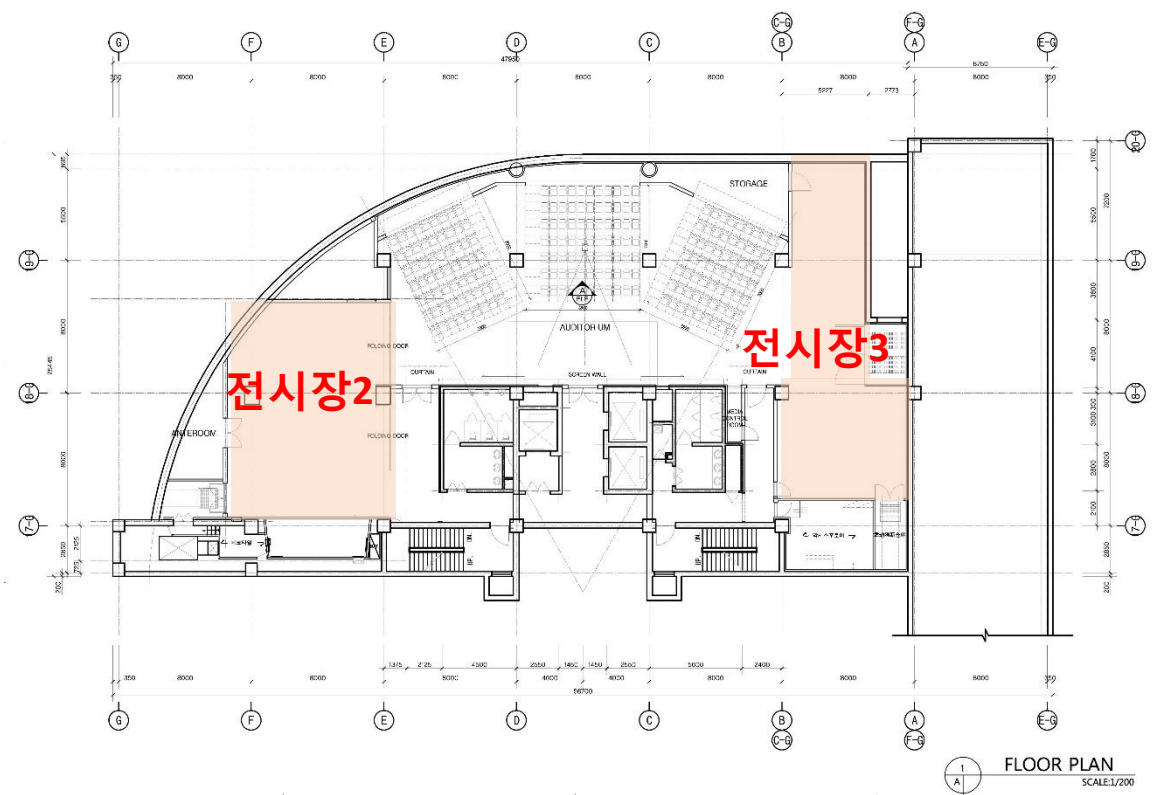

1. 전시장 레이아웃

1_큰전시_전시장1+2+3 사용

2_작은전시_전시장2, 3 함께 또는 한 공간 선택 사용

2. 전시장 사진-전시장1

3. 전시장 사진-전시장2

4. 전시장 사진-전시장3

주중한국문화원
驻华韩国文化院
KOREAN CULTURAL CENTER, CHINA

5. 공연장 레이아웃

200석 규모 공연 (전시와 공연 동시 진행 가능)
 총면적: 약 600m², 무대사이즈: 최대 가로 9m, 세로 6m, 객석: 206석

주중한국문화원
 驻华韩国文化院
 KOREAN CULTURAL CENTER, CHINA

FLOOR PLAN
 SCALE: 1/200

6. 공연장 사진

주중한국문화원
驻华韩国文化院
KOREAN CULTURAL CENTER, CHINA

6. 공연장 사진

주중한국문화원
驻华韩国文化院
KOREAN CULTURAL CENTER, CHINA