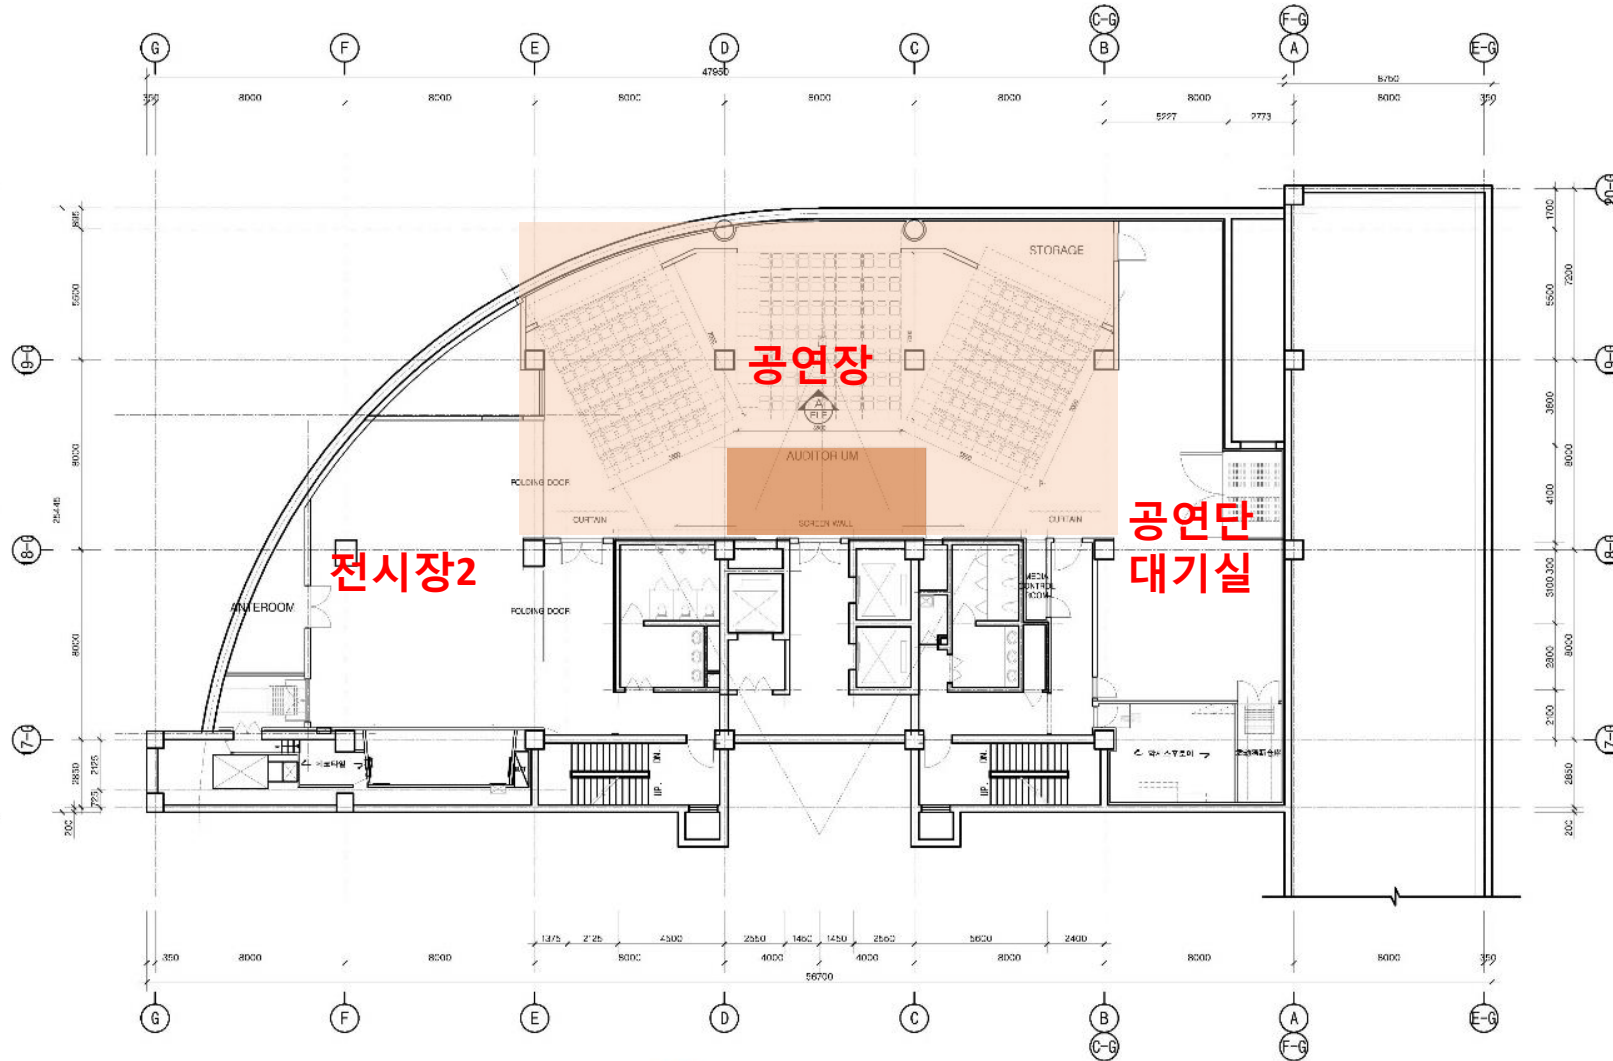

1. 전시장 레이아웃

1_큰전시_전시장1+2+3 사용

2_작은전시_전시장2, 3 함께 또는 한 공간 선택 사용

2. 전시장 사진-전시장1

3. 전시장 사진-전시장2

4. 전시장 사진-전시장3

주중한국문화원
驻华韩国文化院
KOREAN CULTURAL CENTER, CHINA

5. 공연장 레이아웃

200석 규모 공연 (전시와 공연 동시 진행 가능)
 총면적: 약 600m², 무대사이즈: 최대 가로 9m, 세로 6m, 객석: 206석

주중한국문화원
 驻华韩国文化院
 KOREAN CULTURAL CENTER, CHINA

FLOOR PLAN
 SCALE: 1/200

6. 공연장 사진

주중한국문화원
驻华韩国文化院
KOREAN CULTURAL CENTER, CHINA

6. 공연장 사진

주중한국문화원
驻华韩国文化院
KOREAN CULTURAL CENTER, CHINA