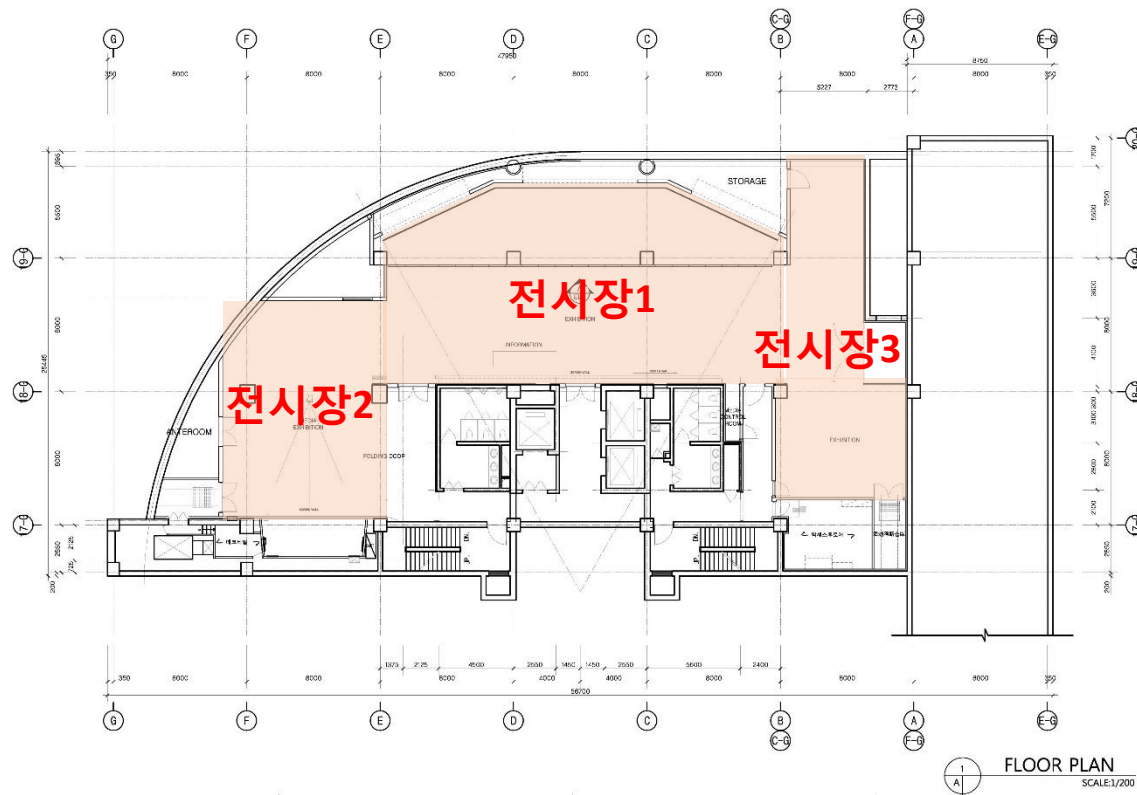

1. 전시장 레이아웃

1_큰전시_전시장1+2+3 사용

2_작은전시_전시장2, 3 함께 또는 한 공간 선택 사용

2. 전시장 사진-전시장1

3. 전시장 사진-전시장2

4. 전시장 사진-전시장3

주중한국문화원
驻华韩国文化院
KOREAN CULTURAL CENTER, CHINA

5. 공연장 레이아웃

200석 규모 공연 (전시와 공연 동시 진행 가능)
 총면적: 약 600m², 무대사이즈: 최대 가로 9m, 세로 6m, 객석: 206석

주중한국문화원
 驻华韩国文化院
 KOREAN CULTURAL CENTER, CHINA

FLOOR PLAN
 SCALE: 1/200

6. 공연장 사진

주중한국문화원
驻华韩国文化院
KOREAN CULTURAL CENTER, CHINA